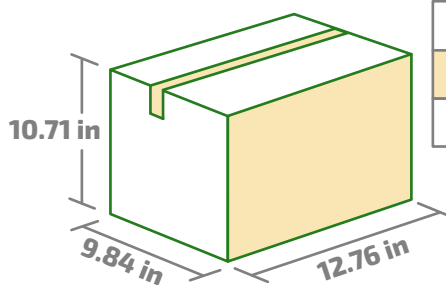

### TECHNICAL DATA

BOTTLE NET CONTENT	<b>0.980 / 33.14</b>	L / fl. oz
GROSS BOTTLE WEIGHT	<b>1.02 / 2.25</b>	Kg / lb
PIECES PER CASE	<b>12</b>	pcs
GROSS CASE WEIGHT	<b>12.50 / 27.56</b>	Kg / lb
CASES PER LAYER	<b>14</b>	pcs
NUMBER OF LAYERS	<b>5</b>	
CASES PER PALLET	<b>70</b>	pcs
GROSS PALLET WEIGHT	<b>890 / 1,962</b>	Kg / lb

#### DIMENSIONS

Large:	<b>324 mm / 12.76 in</b>
Width:	<b>250 mm / 9.84 in</b>
Height:	<b>272 mm / 10.71 in</b>